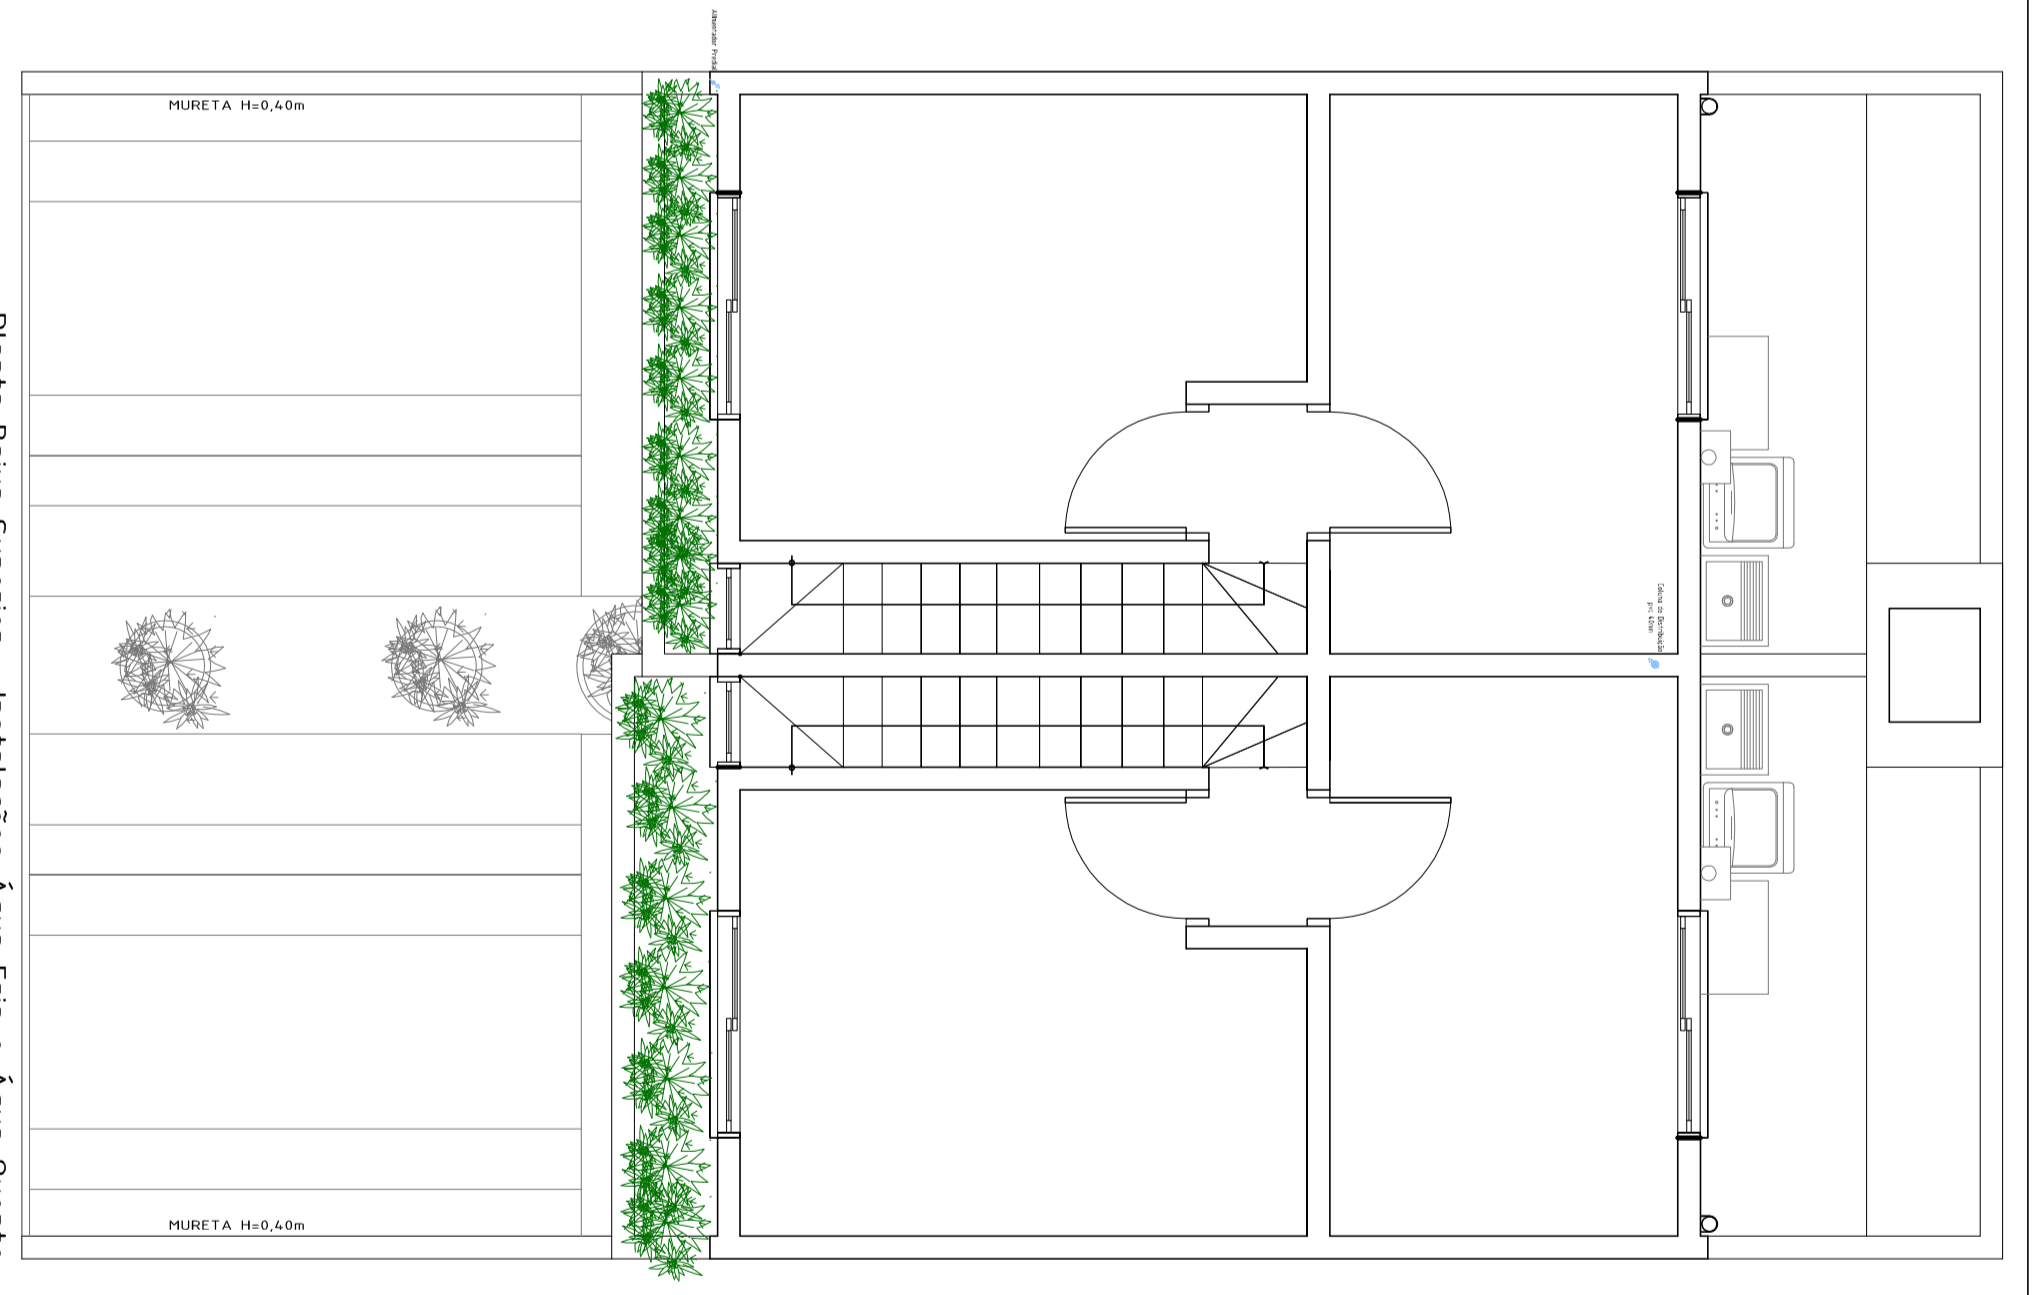

Planta Baixa Terreno - Instalações de Água Fria, Água Quente e Gás  
Escala 1:50

Planta Baixa Superior - Instalações Água Fria e Água Quente  
Escala 1:50

Planta de Cobertura - Instalações Água Fria e Água Quente  
Escala 1:50

Pontos AF e AQ - Banheiro  
Escala 1:25

Pontos AF e AQ - Cozinha  
Escala 1:25

Pontos AF e AQ - Lavanderia  
Escala 1:25

**LEGENDA:**

- Vista de elevação
- Hidrômetro
- RG Registro (água fria)
- Tubulacão água fria que sobe
- Tubulacão água fria que desce
- Ponto de água fria na parede
- Tubulacão de Água Fria
- RG Registro (água quente)
- Tubulacão de Água Quente
- Ponto de Água Quente
- Ponto de Água Temperada
- Ponto de Gás
- Tubulacão de Gás