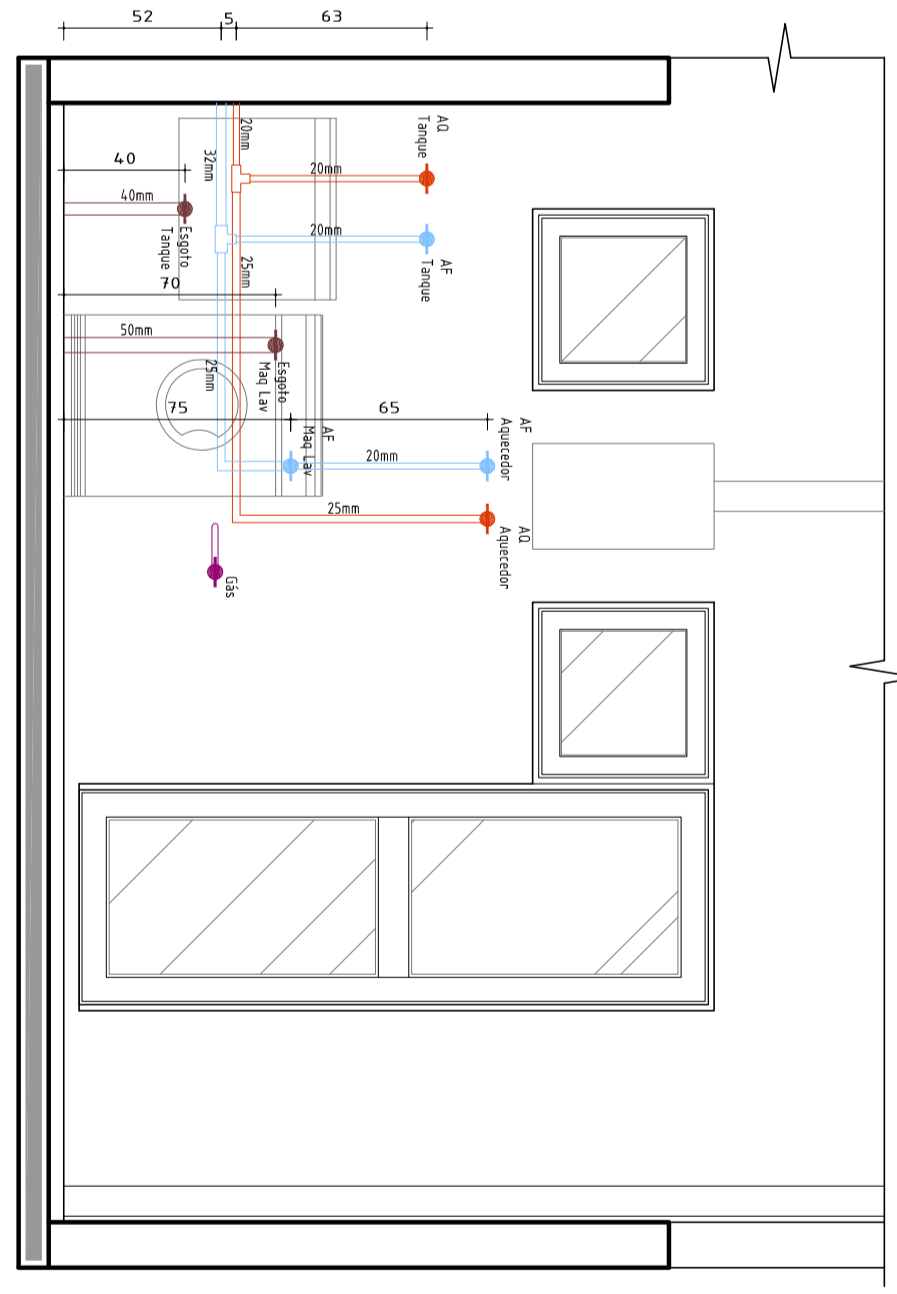

Planta Baixa Terreno - Instalações de Água Fria, Água Quente e Gás  
Escala 1:50

Planta Baixa Superior - Instalações Água Fria e Água Quente  
Escala 1:50

Planta de Cobertura - Instalações Água Fria e Água Quente  
Escala 1:50

Pontos AF e AQ - Banheiro  
Escala 1:25

Pontos AF e AQ - Cozinha  
Escala 1:25

Pontos AF e AQ - Lavanderia  
Escala 1:25

**LEGENDA:**

- Vista de elevação
- Hidrômetro
- RG Registro (água fria)
- Tubulacão água fria que sobe
- Tubulacão água fria que desce
- Ponto de água fria na parede
- Tubulacão de Água Fria
- RG Registro (água quente)
- Tubulacão de Água Quente
- Ponto de Água Quente
- Ponto de Água Temperada
- Ponto de Gás
- Tubulacão de Gás