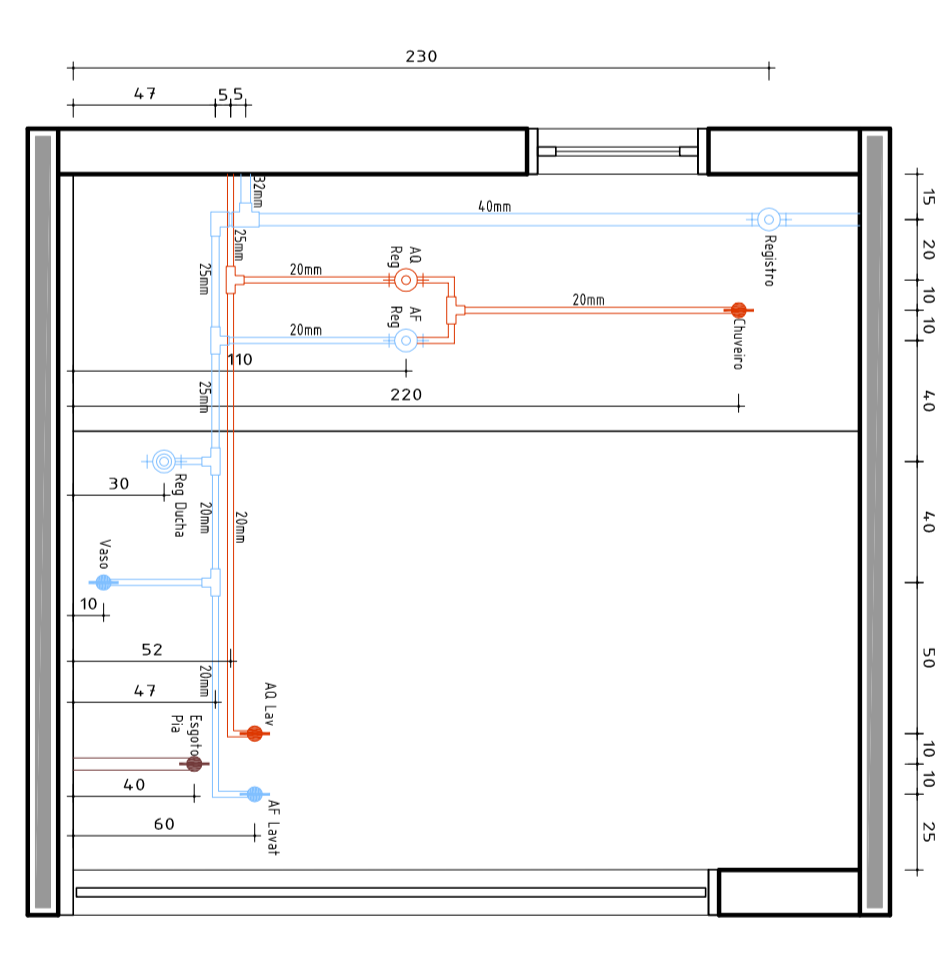

Planta Baixa Terreno - Instalações de Água Fria, Água Quente e Gás  
Escala 1:50

Planta Baixa Superior - Instalações Água Fria e Água Quente  
Escala 1:50

Planta de Cobertura - Instalações Água Fria e Água Quente  
Escala 1:50

Pontos AF e AQ - Banheiro  
Escala 1:25

Pontos AF e AQ - Cozinha  
Escala 1:25

Pontos AF e AQ - Lavanderia  
Escala 1:25

**LEGENDA:**

- Vista de elevação
- Hidrômetro
- RG Registro (água fria)
- Tubulacão água fria que sobe
- Tubulacão água fria que desce
- Ponto de água fria na parede
- Tubulacão de Água Fria
- RG Registro (água quente)
- Tubulacão de Água Quente
- Ponto de Água Quente
- Ponto de Água Temperada
- Ponto de Gás
- Tubulacão de Gás