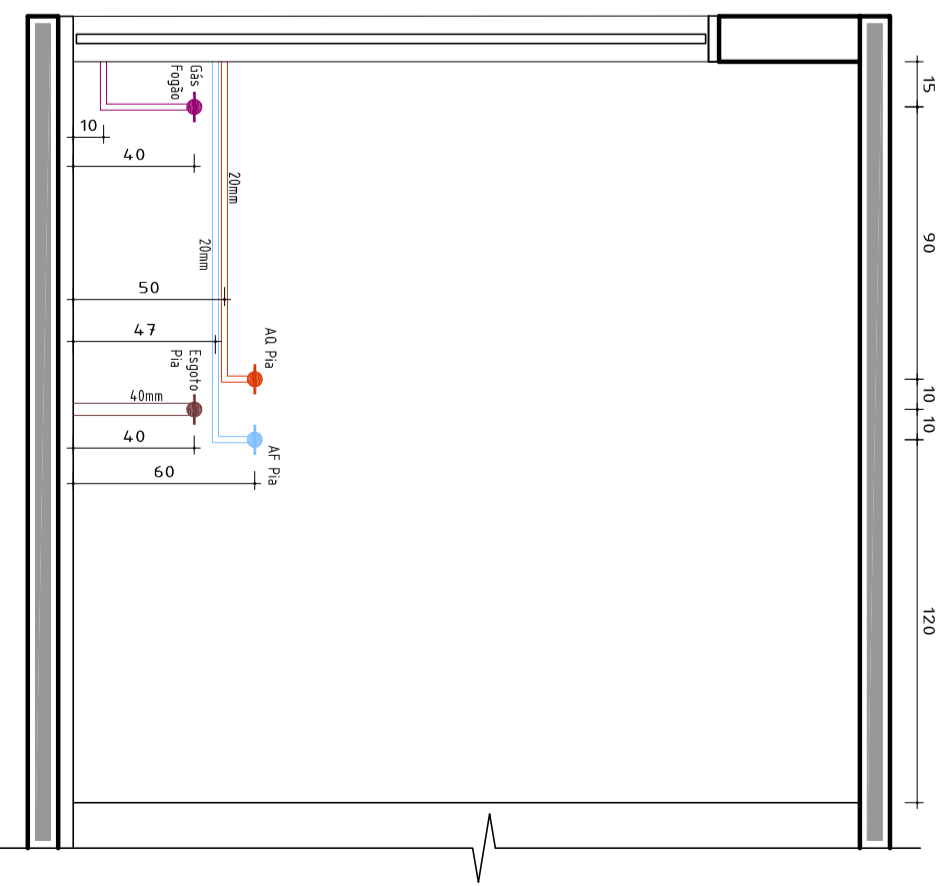

Planta Baixa Terreno - Instalações de Água Fria, Água Quente e Gás  
Escala 1:50

Planta Baixa Superior - Instalações Água Fria e Água Quente  
Escala 1:50

Planta de Cobertura - Instalações Água Fria e Água Quente  
Escala 1:50

Pontos AF e AQ - Banheiro  
Escala 1:25

Pontos AF e AQ - Cozinha  
Escala 1:25

Pontos AF e AQ - Lavanderia  
Escala 1:25

**LEGENDA:**

- Vista de elevação
- Hidrômetro
- RG Registro (água fria)
- Tubulacão água fria que sobe
- Tubulacão água fria que desce
- Ponto de água fria na parede
- Tubulacão de Água Fria
- RG Registro (água quente)
- Tubulacão de Água Quente
- Ponto de Água Quente
- Ponto de Água Temperada
- Ponto de Gás
- Tubulacão de Gás