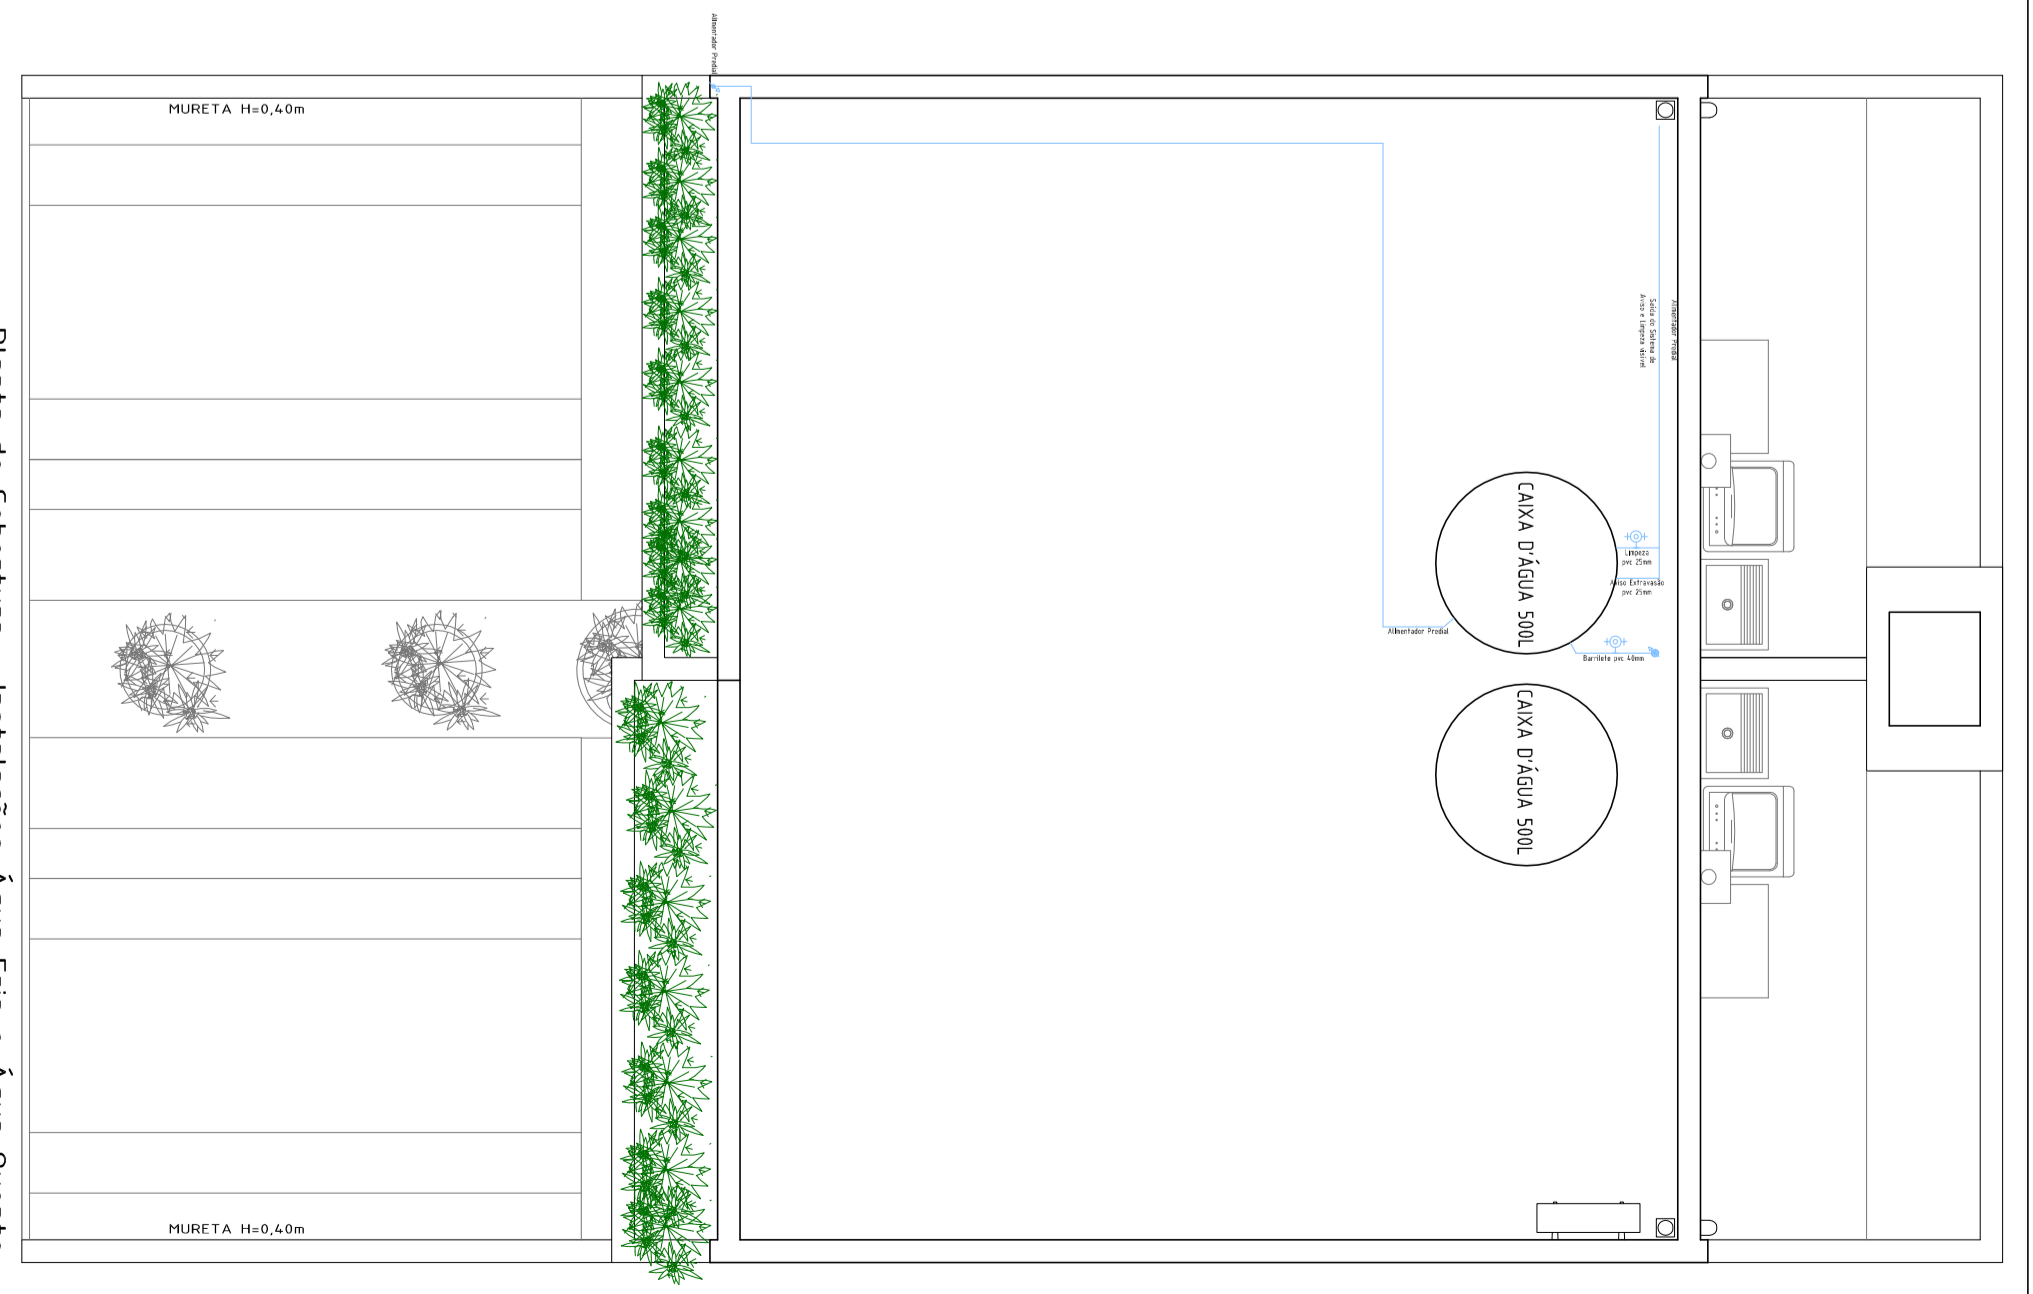

Planta Baixa Terreno - Instalações de Água Fria, Água Quente e Gás  
Escala 1:50

Planta Baixa Superior - Instalações Água Fria e Água Quente  
Escala 1:50

Planta de Cobertura - Instalações Água Fria e Água Quente  
Escala 1:50

Pontos AF e AQ - Banheiro  
Escala 1:25

Pontos AF e AQ - Cozinha  
Escala 1:25

Pontos AF e AQ - Lavanderia  
Escala 1:25

**LEGENDA:**

- Vista de elevação
- Hidrômetro
- RG Registro (água fria)
- Tubulacão água fria que sobe
- Tubulacão água fria que desce
- Ponto de água fria na parede
- Tubulacão de Água Fria
- RG Registro (água quente)
- Tubulacão de Água Quente
- Ponto de Água Quente
- Ponto de Água Temperada
- Ponto de Gás
- Tubulacão de Gás