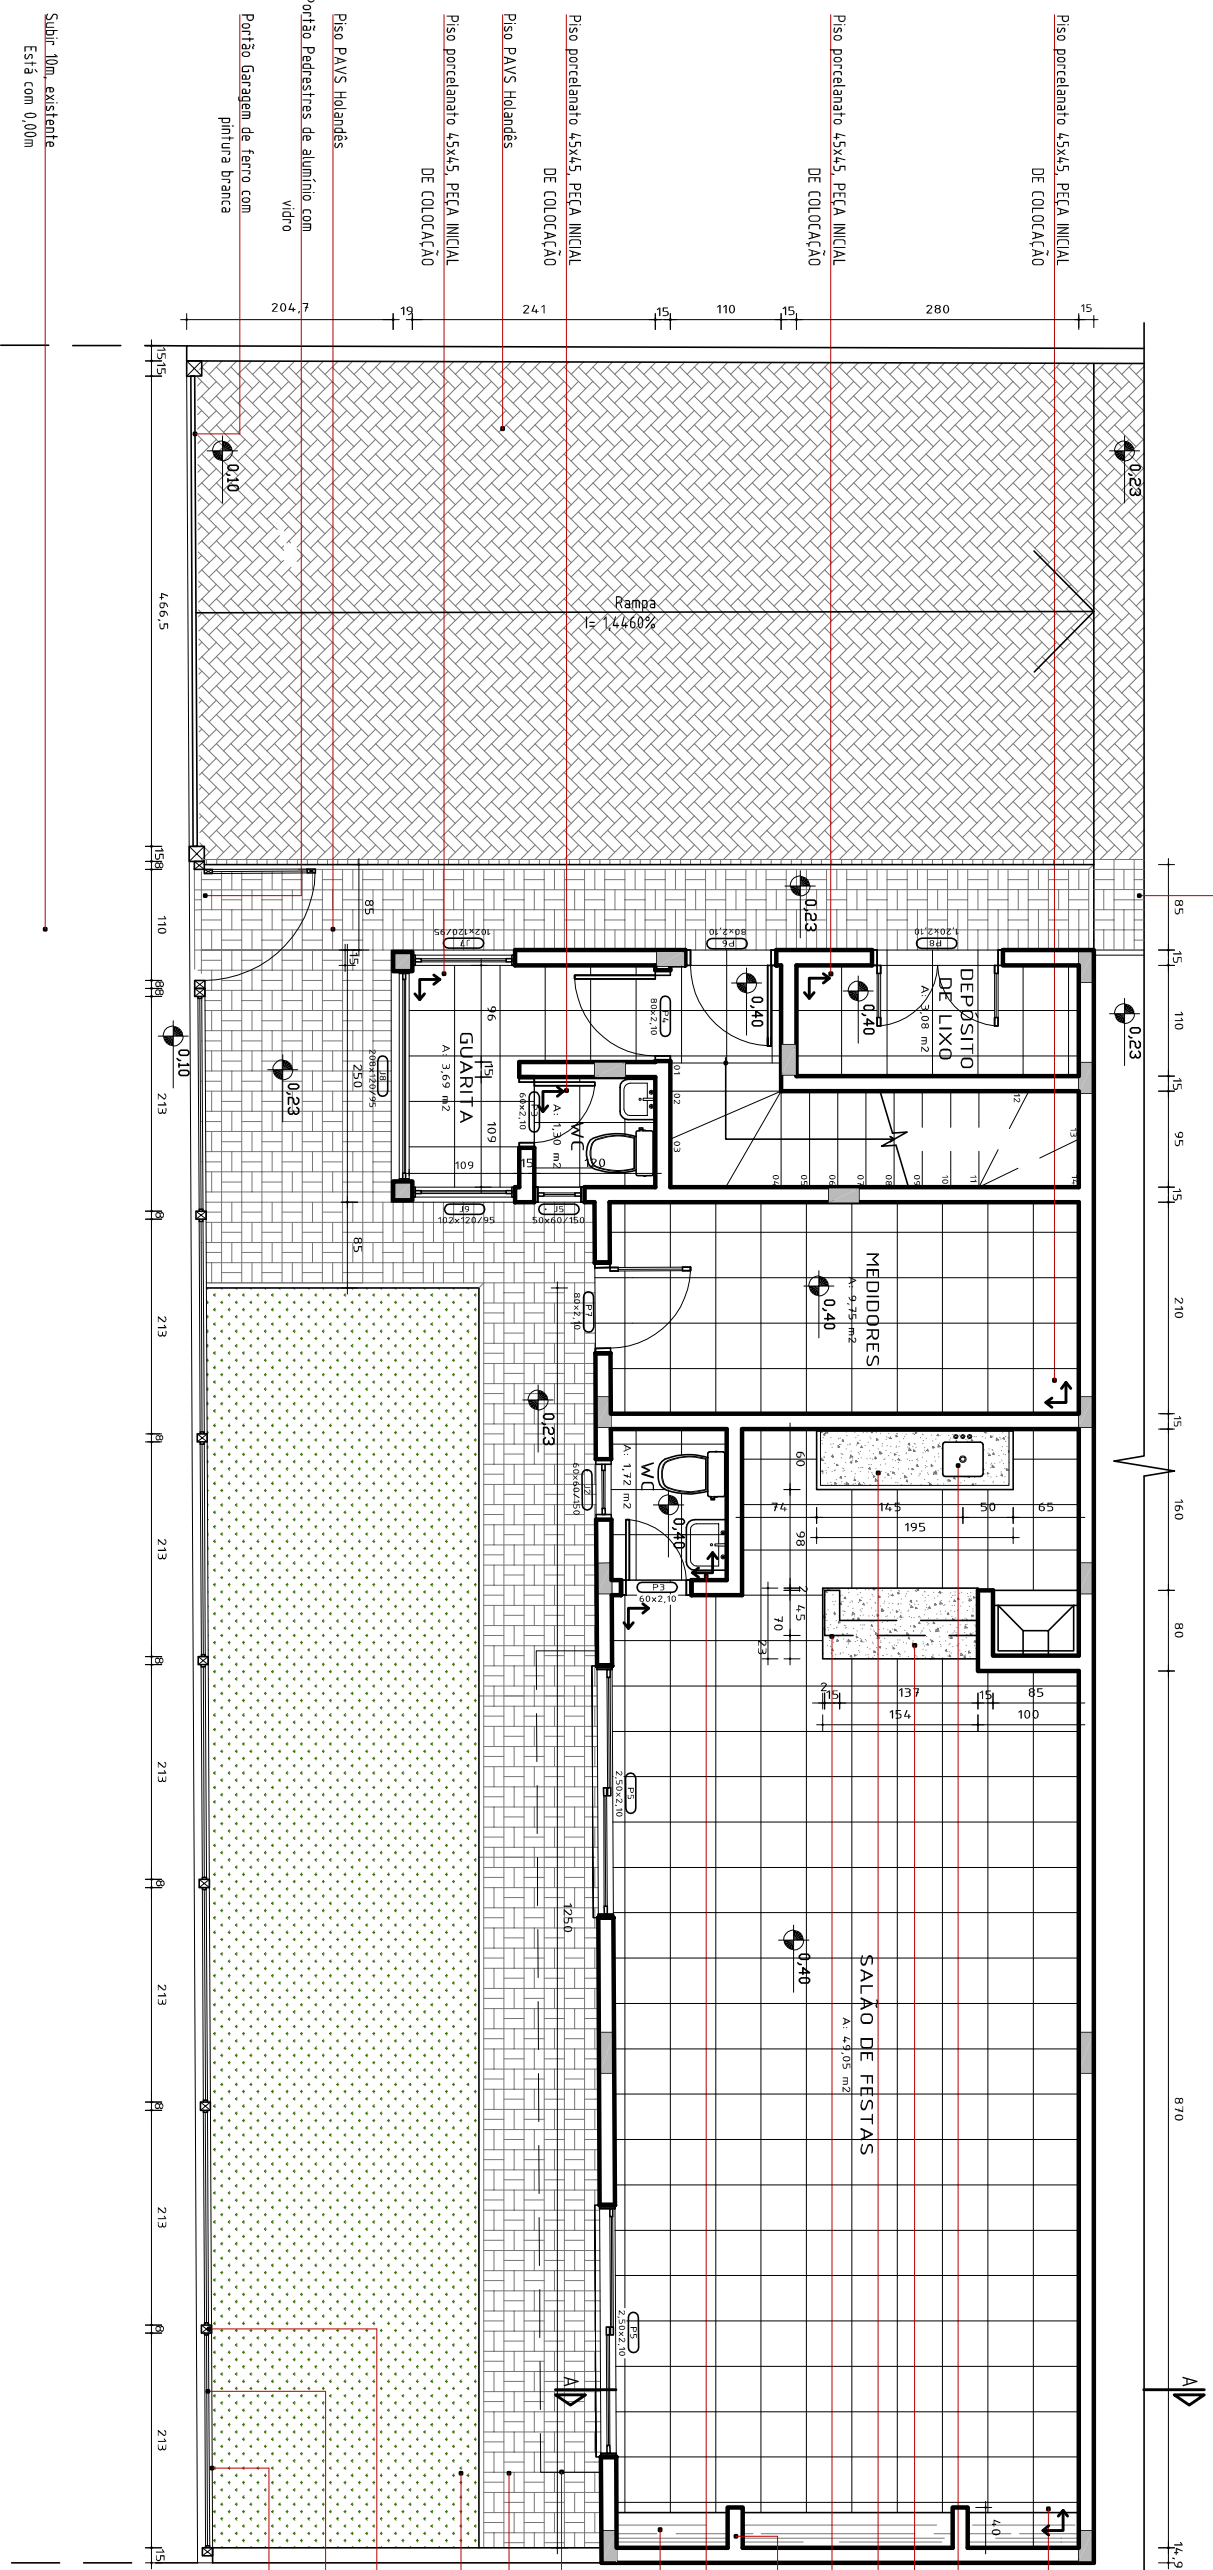

Nível rua do condomínio

Subir 10m. existente
Está com 0,00m

ALINHAMENTO EXISTENTE

Planta Baixa Térreo - Acesso e Salão de Festas Sul 1
Escala 1:75

Vista Frontal - Acesso Sul 1
Escala 1:75