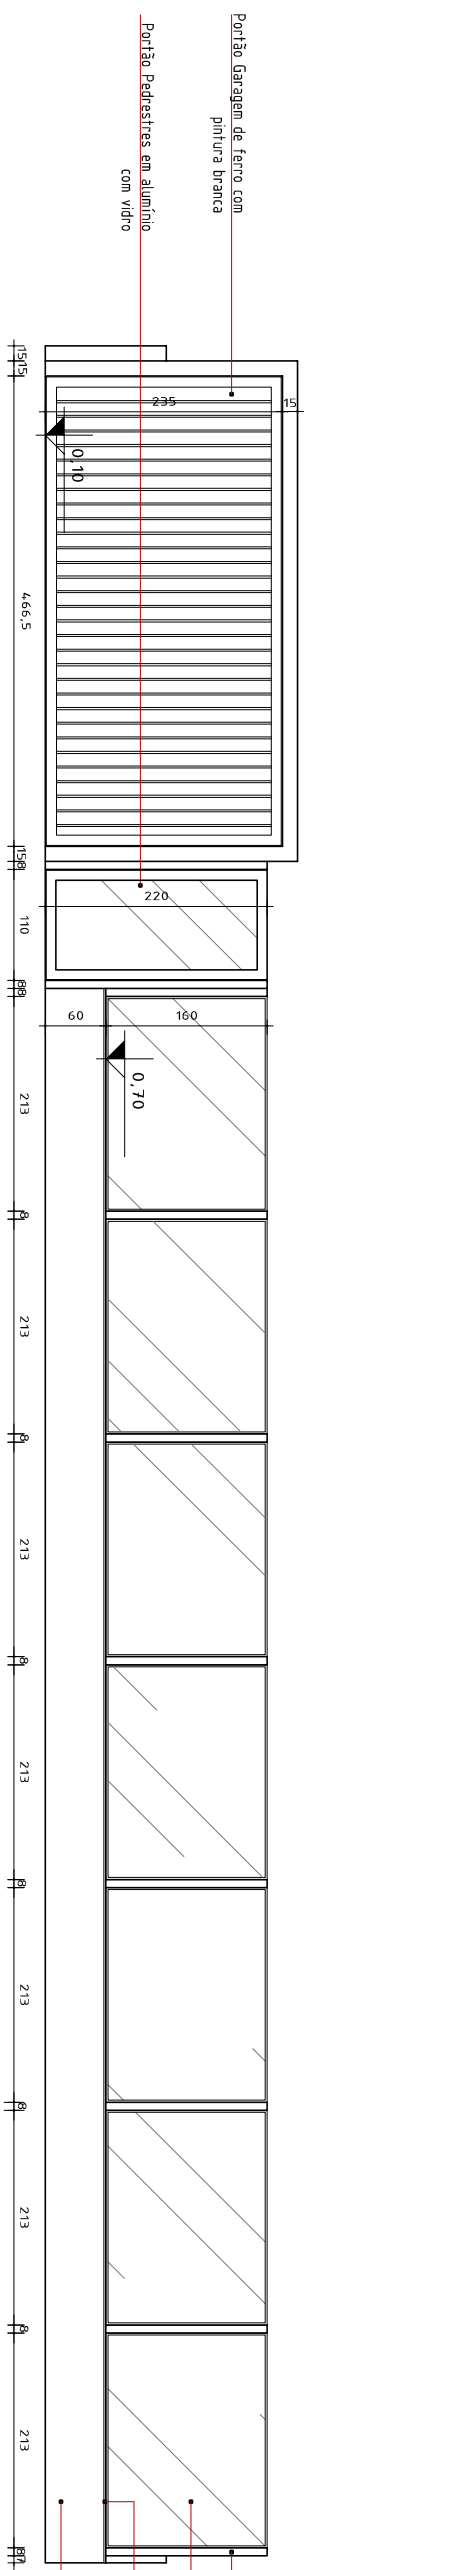

Nível rua do condomínio

Subir 10m. existente
Está com 0,00m

ALINHAMENTO EXISTENTE

Planta Baixa Térreo - Acesso e Salão de Festas Sul 1
Escala 1:75

Vista Frontal - Acesso Sul 1
Escala 1:75